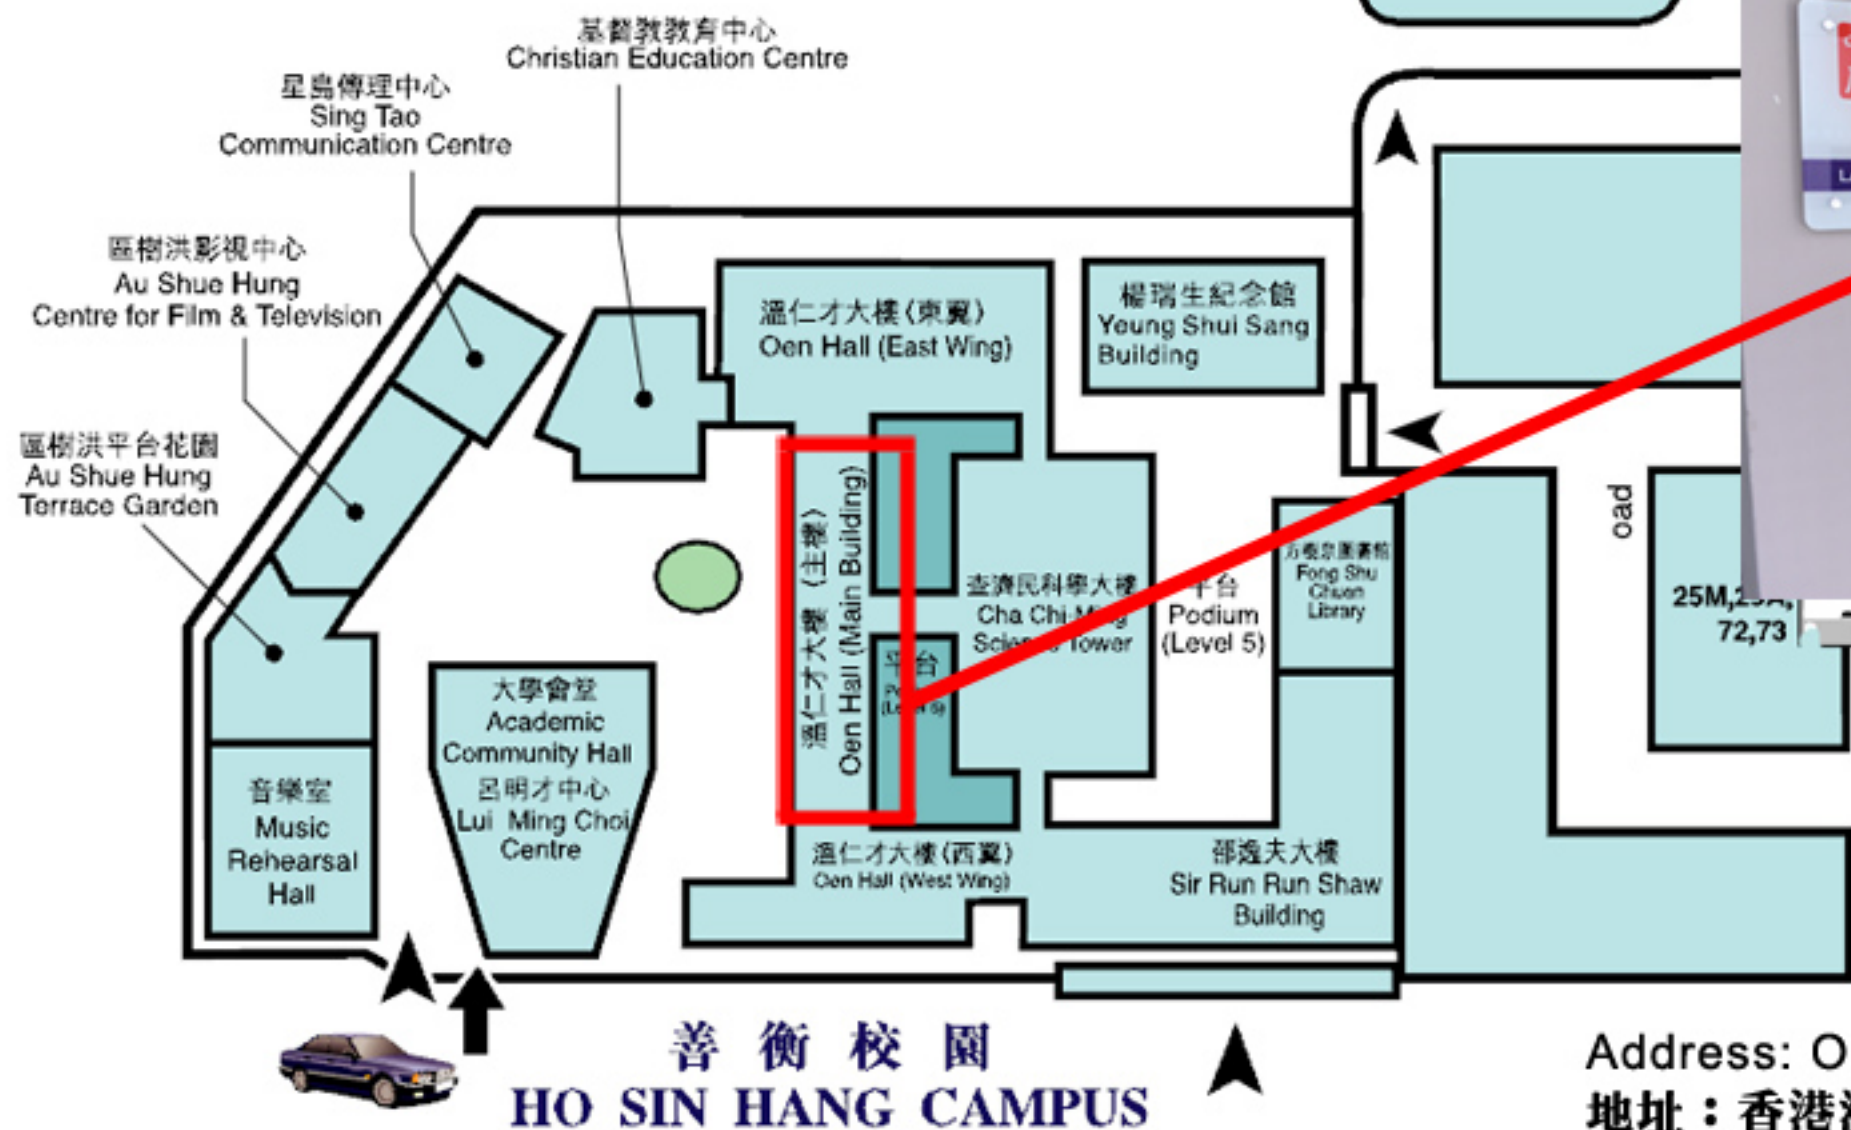

語文研習室

Language Learning Oasis

OEM707

Address: OEM707, HSH Campus, HKBU
地址：香港浸會大學善衡校園溫仁才大樓 OEM707室